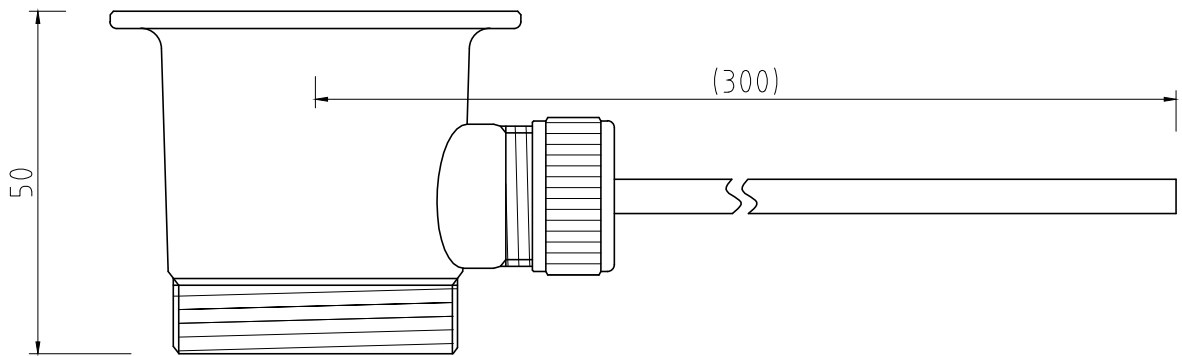

φ63

スポンジパッキン

異形パッキン

φ32
G1"1/4

更新2013/4/15

日付	承認	作図	尺度	番号	部品名	数	材質	処理	備考
2012/9/10			Free	社内品番					Parts
PICOLO					洗面器用ポップアップ排水口金				F14L